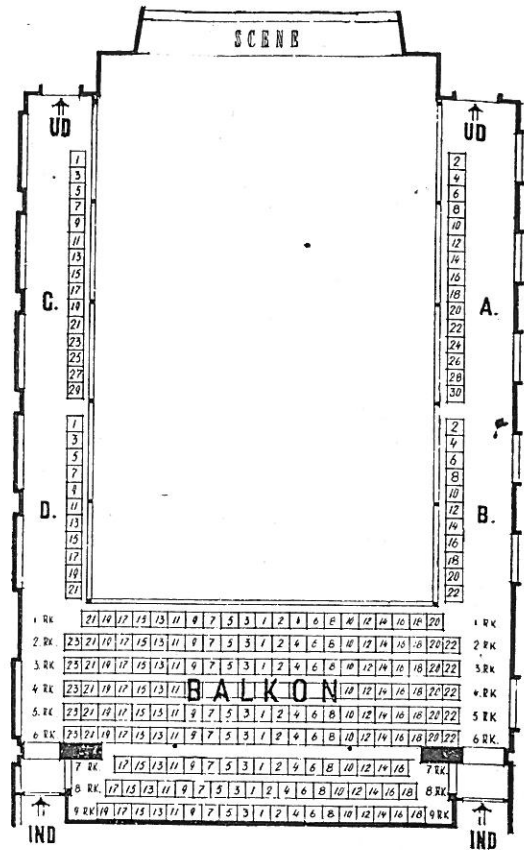

Billettelefon:
C. 5952
Hverdage fra kl. 17

Odeon Teatret

Fælledvej 6, N

Billettelefon:
C. 5952
Søn- & helligdage fra kl. 14

Antal pladser 707

Normale spilletider: Hverdage: Kl. 19 21
(Se dagspressen) Søn- & helligdage: Kl. 16 17,50 19,40 21,30

Billetpriser:	Rk.:	1—5	6—8	9—15	16—22	Loge
	Kr.:	1.30	1.60	1.90	2.10	2.50
	Balkon:	Rk.:	1—9	ABCD		
		Kr.:	1.60	1.60		

Fodfri rækker: 9. og 16. række

Tilkaldning: Læger og andre besøgende, der venter telefonbesked under forestillingen, bedes opgive navn og pladsnummer til kontrolløren.

Trafikforbindelser: Sporvognslinierne 3, 5, 7, og 16

Direktør Fru Bodil Ipsen

Inspektør J. Thrane