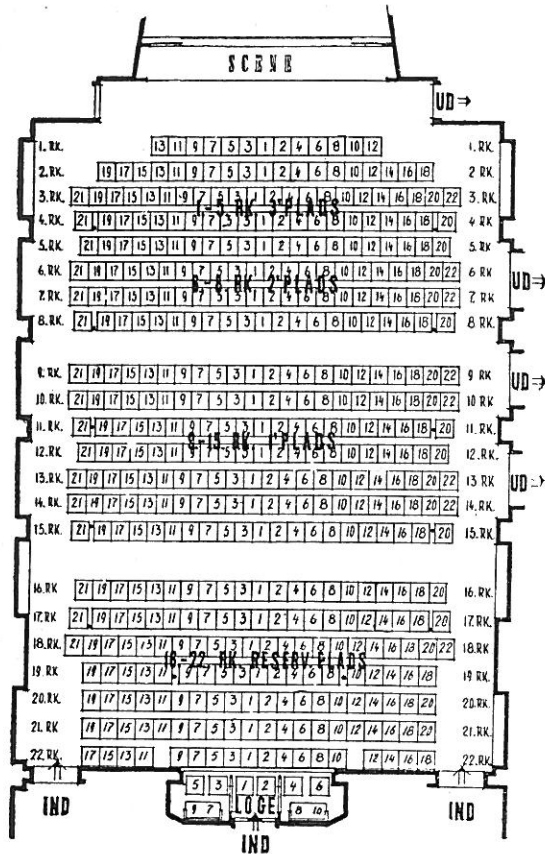

Billettelefon:
C. 5952
Hverdage fra kl. 17

Odeon Teatret

Fælledvej 6, N

Billettelefon:
C. 5952
Søn- & helligdage fra kl. 14

Antal pladser 707

Normale spilletider: Hverdage: Kl. 19 21
(Se dagspressen) Søn- & helligdage: Kl. 16 17,50 19,40 21,30

Billetpriser:	Rk.:	1—5	6—8	9—15	16—22	Loge
	Kr.:	1.30	1.60	1.90	2.10	2.50
	Balkon:	Rk.:	1—9	ABCD		
		Kr.:	1.60	1.60		

Fodfri rækker: 9. og 16. række

Tilkaldning: Læger og andre besøgende, der venter telefonbesked under forestillingen, bedes opgive navn og pladsnummer til kontrolløren.

Trafikforbindelser: Sporvognslinierne 3, 5, 7, og 16

Direktør Fru Bodil Ipsen

Inspektør J. Thrane