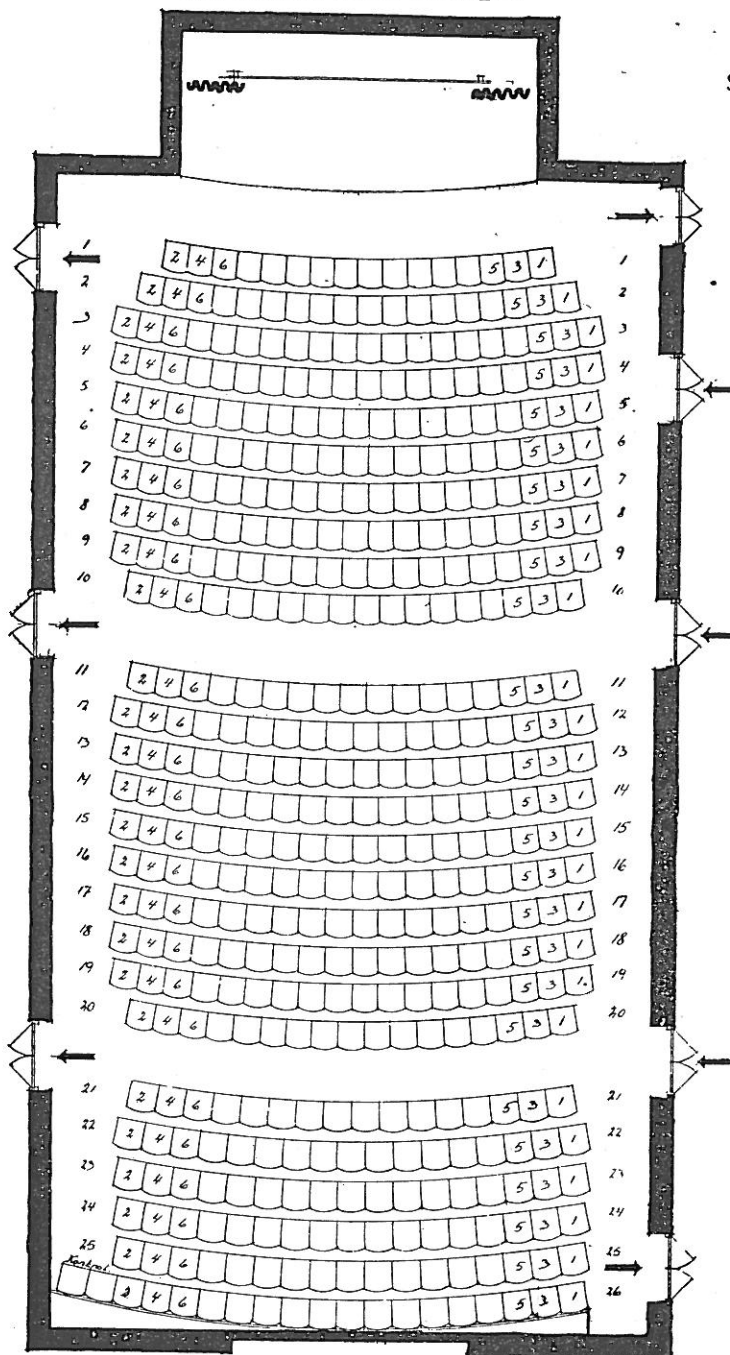

Antal pladser 469

Normale spilletider: Hverdage: Kl. 19,10 21,10  
(Se dagspressen) Søn- & helligdage: Kl. 16 19,10 21,10

Billetpriser: Rk.: 1—2 3—10 11—20 21—26  
Kr.: 0.60 1.15 1.70 2.00

Fodfri rækker: 11. og 21. række