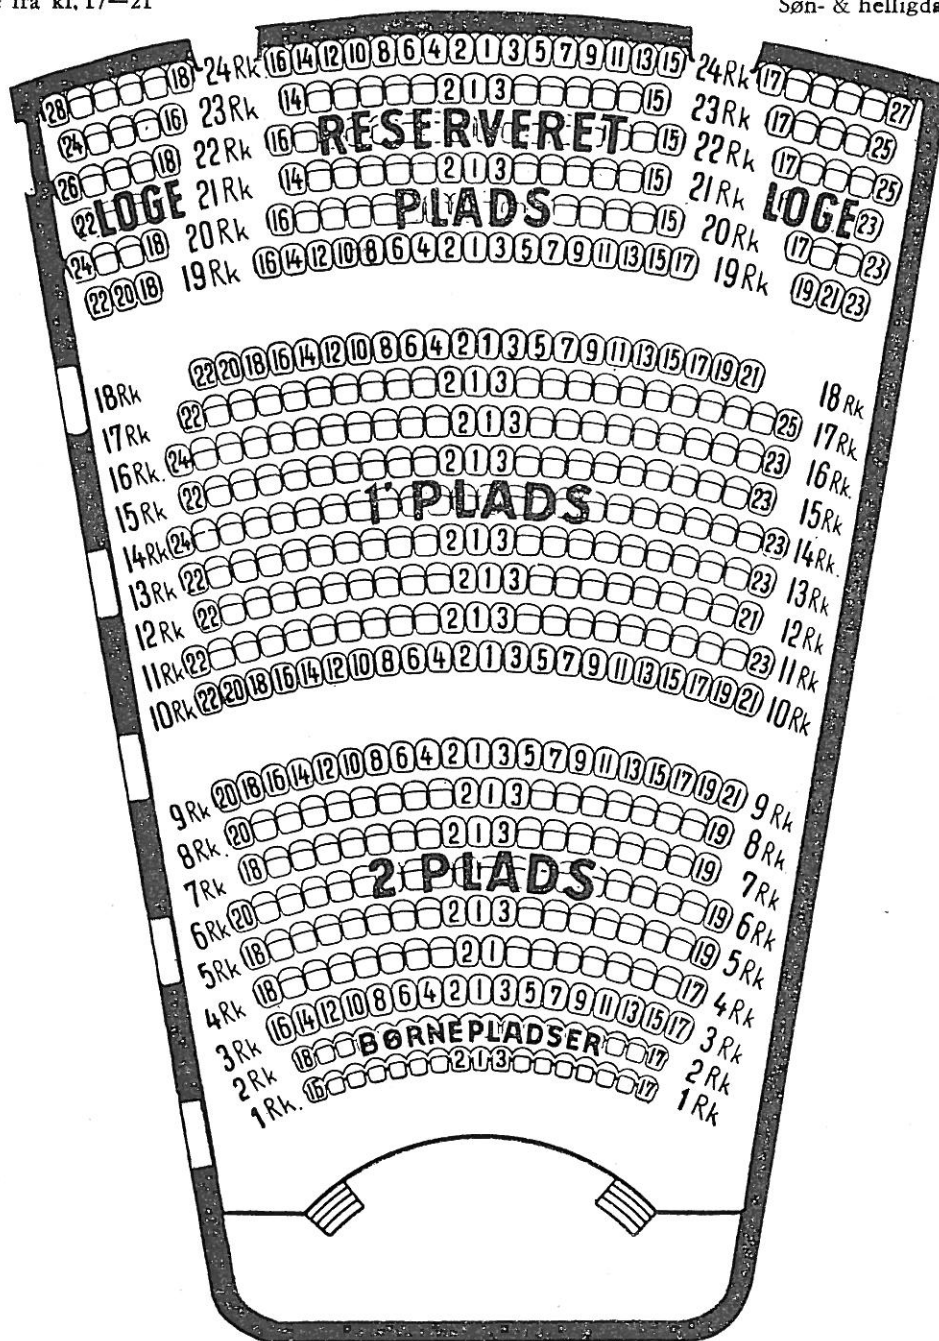

Gent. 3350

Søn- & helligdage fra kl. 15

Forsalg 3 dage frem

Søn- & helligdage fra kl. 15—21

Antal pladser 518

Normale spilletider: Hverdage: Kl. 19,10 21,10

(Se dagspressen) Søn- & helligdage: Kl. 16 19,10 21,10

Billetpriser:	Rk.:	Børn	2. pl.	1. pl.	Sideloger	Resv.
	1—2	0.50	1.25	1.75	1.50	2.00
	3—9					
	10—18					
	19—24					

Fodfri rækker: 10. og 19. række

Tilkaldning: Læger og andre besøgende, der venter telefonbesked under forestillingen, bedes opgive navn og pladsnummer til kontrolløren.