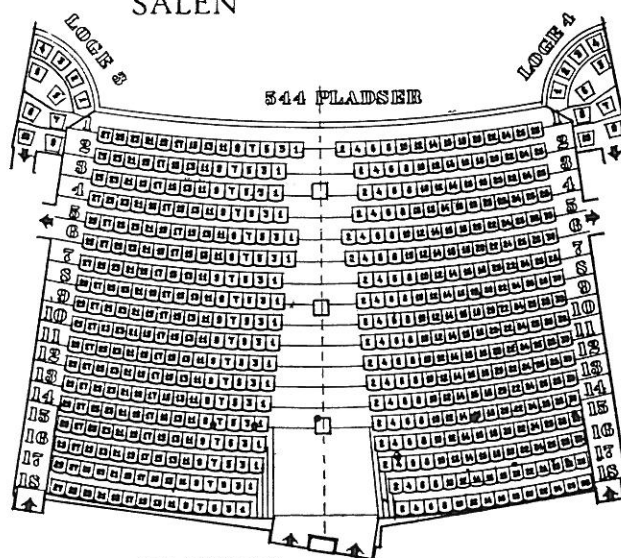

2. aftenforestilling

Billetspriser:

SALEN

1.- 2. række	2.75
3.- 6. "	3.00
7.-13. "	3.75
14. "	5.25
15.-19. "	4.25
20.-21. "	5.25
22.-26. "	4.25
27.-39. "	3.75
Loger	5.25

BALKON

1. række	4.25
2.- 4. "	3.75
5.-12. "	3.25
13.-18. "	2.75
Loger	4.25

SALEN

BALKON

DEN GULE fra Galle & Jessen 50 øre