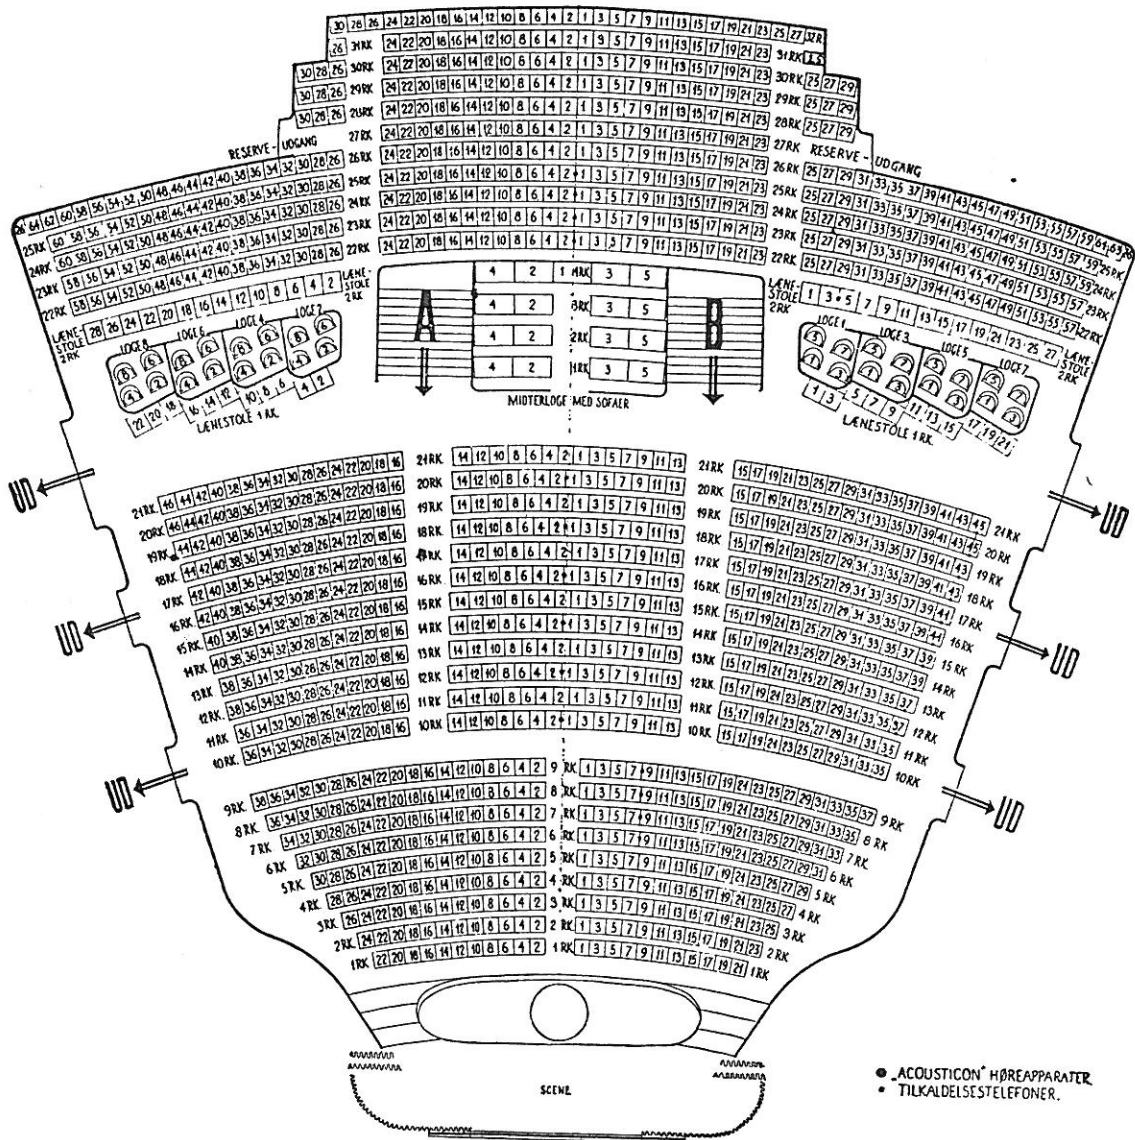

Palladium.

Industribygningen, Vesterbrogade 1.

C. 4012. C. 4013. C. 4014.

1347 Pladser — Dameværelse — Hundebox — Pladser med kaldesignal — Tunghørepladser — Kiosk — Telefonboks — Garderobe — Restauration — Bar — Sprogkyndig betjening.