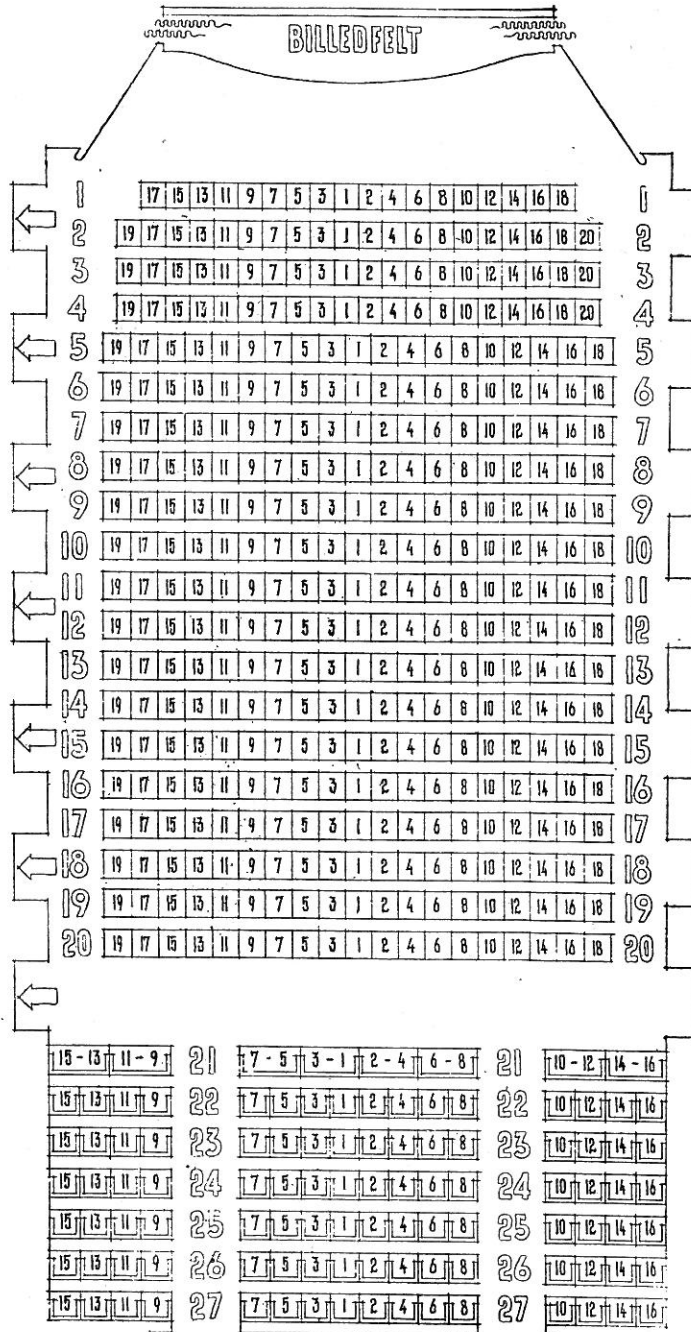

Billettelefon:
C. 1510
Hverdage fra kl. 10
Forsalg: **C. 1583**
Mandag—søndag
Hverdage fra kl. 10—16

Metropol

Frederiksberggade 16, K

Billettelefon:
C. 1510
Søn- & helligdage fra kl. 14

Spilletider: Se dagspressen

Billetpriser:	Park. C	Park. B	Park. A	Sofa	Faut.
Rk.:	1—4	5—10	11—20	21	22—27
Kr.:	1.15	1.70	2.00	3.00	2.30

Fodfri række: 21. række

Tilkaldning: Læger og andre besøgende, der venter telefonbesked under forestillingen, bedes opgive navn og pladsnummer til kontrolløren.

Trafikforbindelser: Buslinierne 28 og 29

Direktør Jørgen S. Jørgensen

Inspektør Jens Mægaard-Nielsen

?
til
Tl-
er.
nde