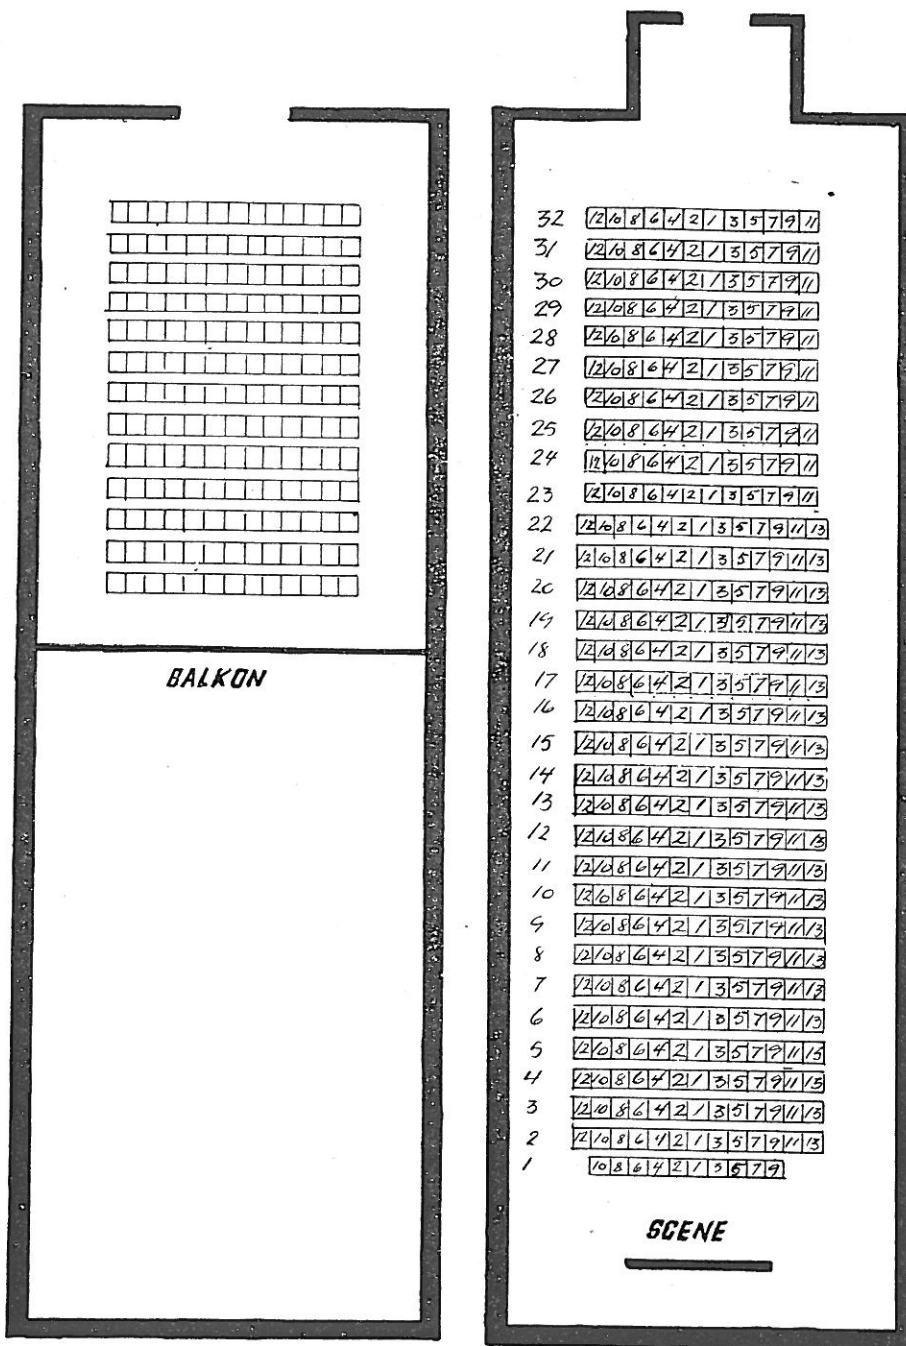

Nora 7195

Søn- & helligdage fra kl. 15

Forsalg 3 dage frem

Søn- & helligdage fra kl. 15—21,30

Antal pladser 600

Normale spilletider: Hverdage: Kl. 19,10 21,10

(Se dagspressen) Søn- & helligdage: Kl. 16 19,10 21,10

Familieforestilling Kl. 16 (nedsatte priser)

Billetpriser: Rk.: 1—5 6—10 11—24 25—32

Kr.: 0.50 1.05 1.40 1.70

Balkon: Rk.: 1—13

Kr.: 1.05

Tilkaldning: Læger og andre besøgende, der venter telefonbesked under forestillingen, bedes opgive navn og pladsnummer til kontrolløren.